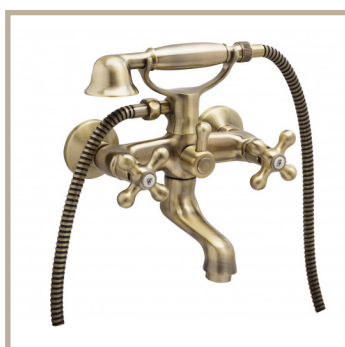

COD. 68526-09-43
Mezclador de ducha
-tina sobrepuesto
con kit **Bronce**