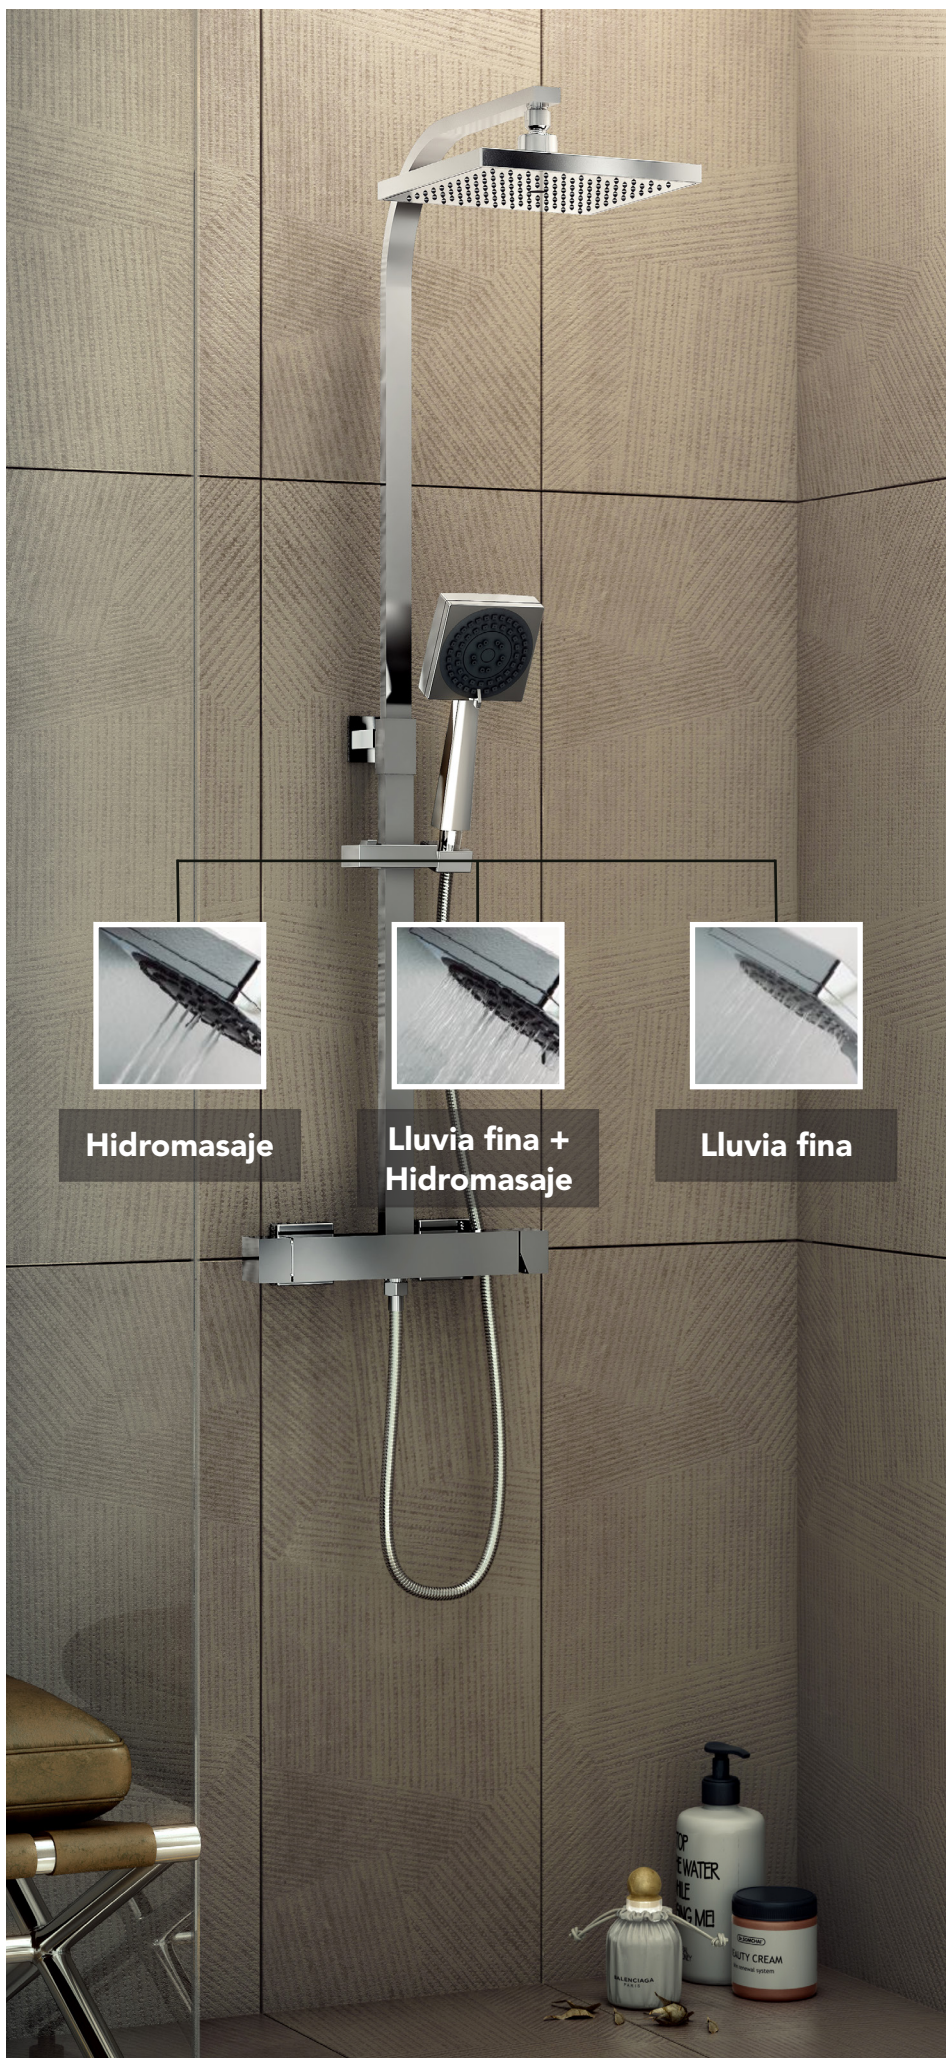

**COD. B63113-26/
R63112-26**
Brazo de ducha 35cm +
rociador D22cm (venta
por separado)

COD. 63115-26

Monomando mezclador
de ducha para
empotrar

COD. 63116-26

Monomando mezclador
de ducha-tina para
empotrar

COD. FRK63400

Monomando mezclador
lavaplatos para mesón

COD. FRK63401

Monomando mezclador
lavaplatos para mesón

COD. CM63110-26

Columna monomando
mezclador extensible
con kit

COD. 1746-45

Set columna extensible
con ducha, soporte y
flexo (sin mezclador)