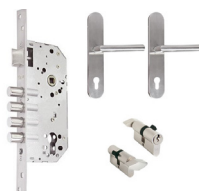

REF. 0011506

- Cerradura para embutir de 4 bulones. Manija + Placa Turin.
- Apertura exterior con llave; interior con perilla de seguridad.
- Cilindro de 70mm. Backset: 50mm.
- Terminación: Cromo Satinado.