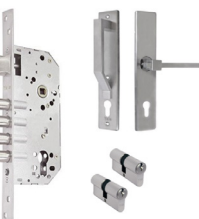

REF. 0011563

- Cerradura para embutir de 4 bulones para puerta principal
- Placa + Jaladera con manija Turin.
- Apertura exterior e interior con llave normal.
- Cilindro de 70mm. Backset: 50mm.
- Terminación: Cromo Satinado.