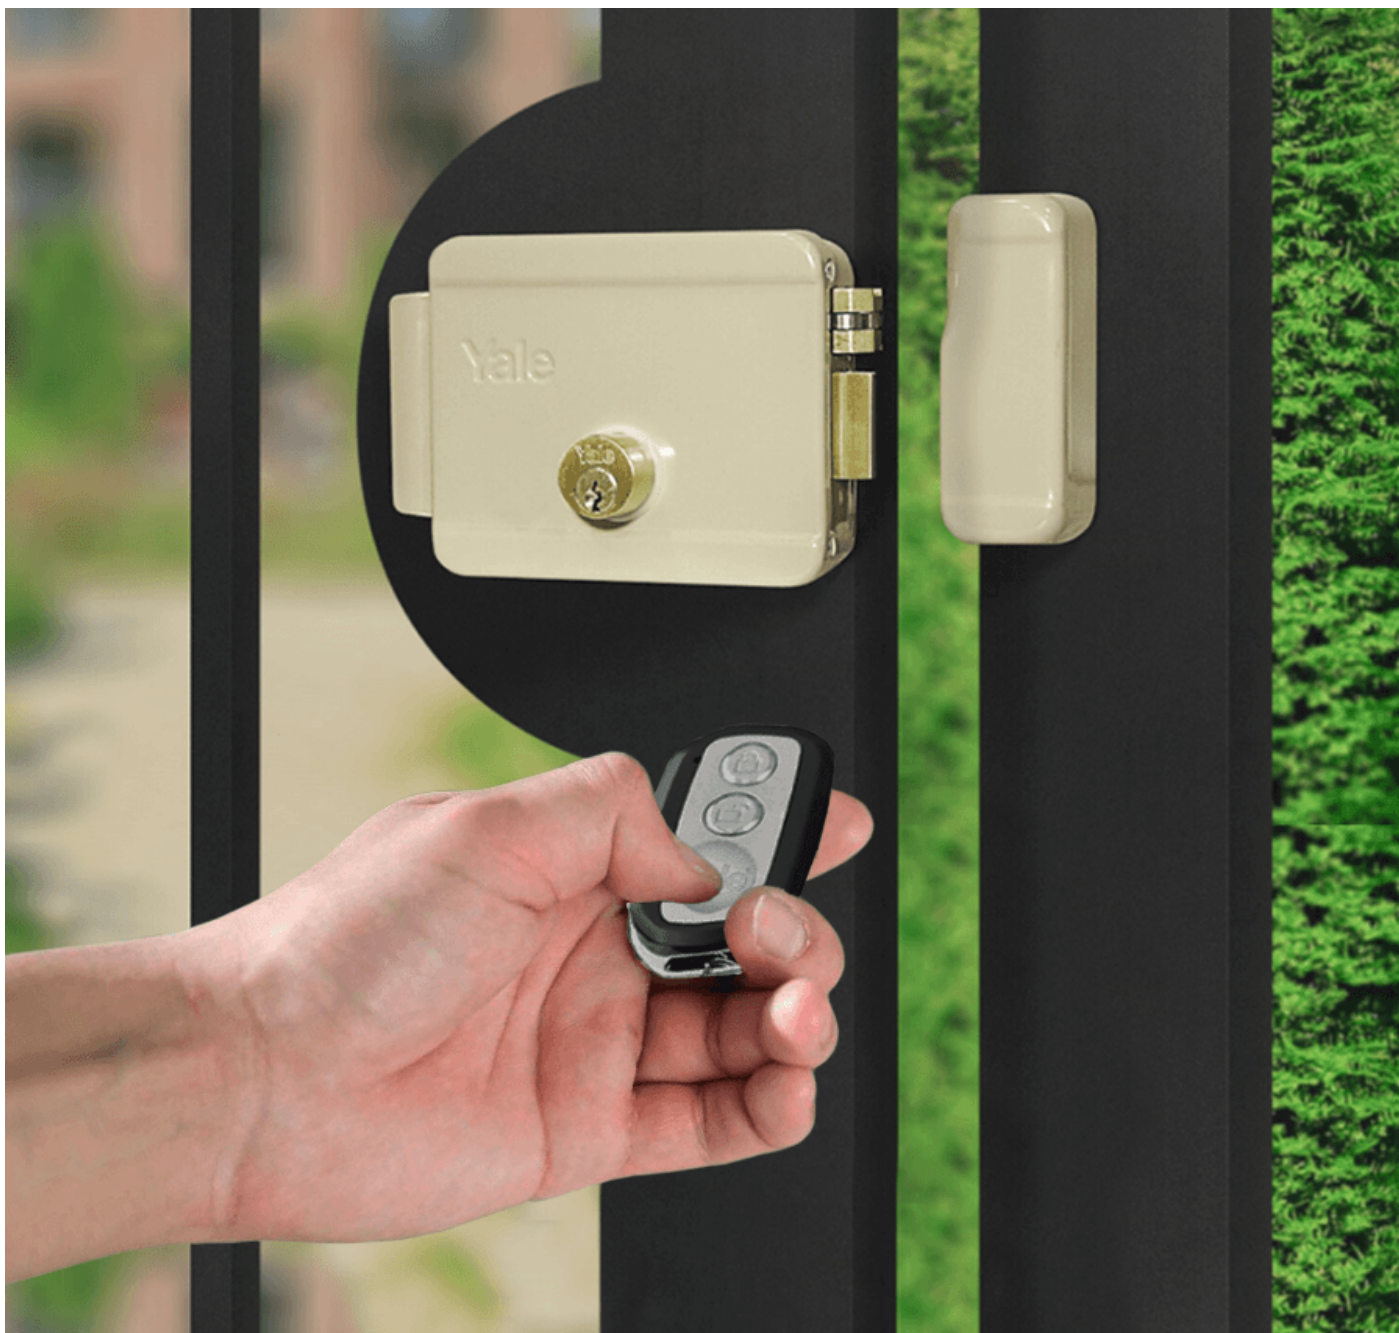

Protegemos a los que más quieres