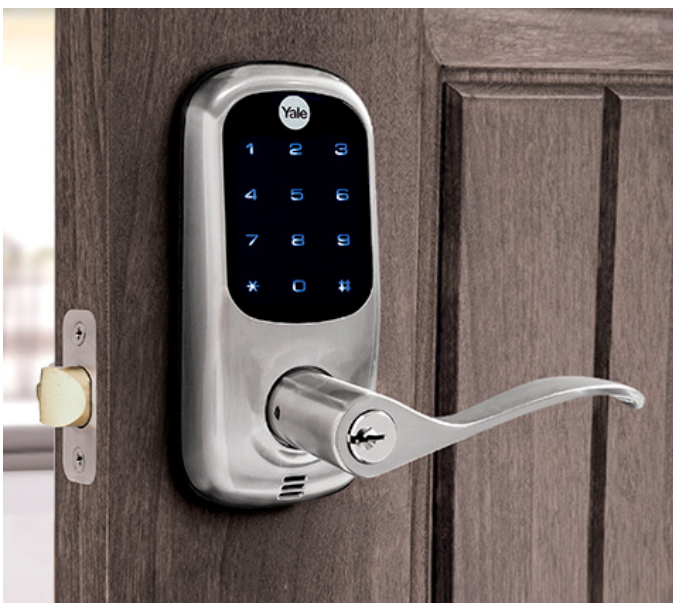

SALCEF S.R.L.
SOLUCIONES PARA LA CONSTRUCCIÓN E INDUSTRIA