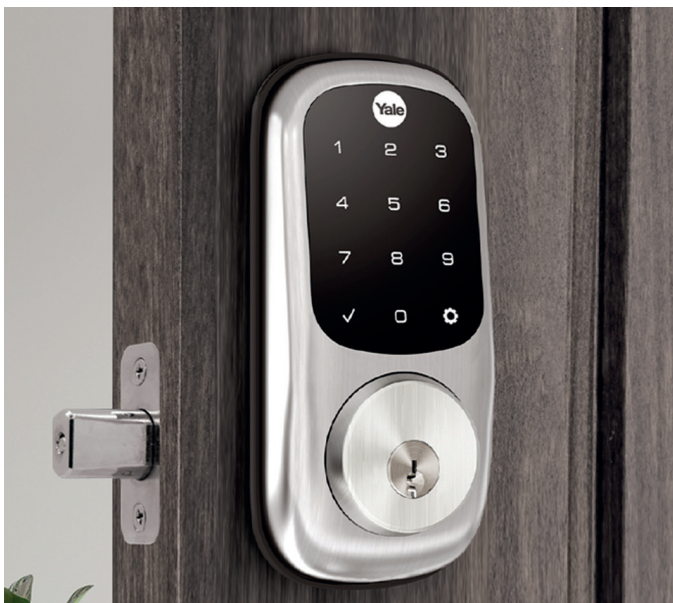

Cerraduras digitales

Conoce nuestra línea de cerraduras digitales Yale, cerraduras con opciones de apertura biométrica, clave, aproximación de tarjeta y llave. Convierte tu casa en una Smart Home con la tecnología de seguridad Yale Connect que te permite abrir tu cerradura desde cualquier parte del mundo..

REF. 0011474 - CERROJO DIGITAL YRD-256

- Códigos (únicos) para (hasta) 25 usuarios.
- Indicador de batería baja y vandalismo. Cierre automático.
- Construcción metálica. Usa 4 baterías AA (incluidas).
- Certificación estadounidense ANSI grado 2, que garantiza por lo menos 400.000 ciclos de apertura.
- Compatible con sistema Yale Connect Hub con módulo zigbee (venta por separado).
- Para puertas de 30mm a 57mm de espesor.
- Backset ajustable de 60mm a 70mm.
- Dimensiones: Altura - 140mm; ancho - 62mm.

REF. 0011533 - CERROJO DIGITAL YRD-226

- Códigos (únicos) para (hasta) 25 usuarios.
- Resistente a la intemperie.
- Indicador de batería baja y vandalismo. Cierre automático.
- Construcción metálica. Usa 4 baterías AA (incluidas).
- Certificación estadounidense ANSI grado 2, que garantiza por lo menos 400.000 ciclos de apertura.
- Compatible con sistema Yale Connect Hub con módulo zigbee (venta por separado).
- Para puertas de 30mm a 57mm de espesor.
- Backset ajustable de 60mm a 70mm.
- Dimensiones: Altura - 150mm; ancho - 65mm.

REF. 0011673 - CERROJO DIGITAL YRD-226 + LIVERPOOL

- Características Cerrojo digital YRD-226 (Ref. 0011533)
- Manillón Liverpool con tornillos ocultos para una mejor decoración y estilo. Picaporte reversible para puertas derechas e izquierdas. Instalación sencilla, con solamente un desarmador. Backset ajustable de 60mm a 70mm.
- Color: Negro Satinado.