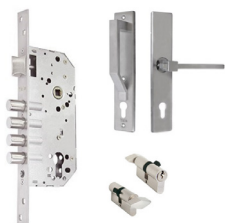

**REF. 0011692**

- Cerradura para embutir de 4 bulones. Manija Dover.
- Apertura exterior con llave multipunto; interior con perilla de seguridad. Cilindro de 70mm.
- Backset: 50mm. Terminación: Cromo Satinado.

**REF. 0011586**

- Cerradura para embutir de 4 bulones. Manija Bari.
- Apertura exterior e interior con llave normal.
- Cilindro de 70mm. Backset: 50mm.
- Terminación: Cromo Satinado.

**REF. 0011563**

- Cerradura para embutir de 4 bulones para puerta principal
- Placa + Jaladera con manija Turin.
- Apertura exterior e interior con llave normal.
- Cilindro de 70mm. Backset: 50mm.
- Terminación: Cromo Satinado.