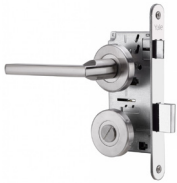

Línea Milano - POLI

REF. 121755-BT

- Cerradura embutida derecha de acceso. Terminación: Inox.
- Manillas y rosetas de acero inoxidable AISI304. Llave-llave.
- Ajustable a puertas de 35mm a 50mm. Backset 60mm. 2 golpes.
- Picaporte reversible. Incluye 5 llaves multipunto.

REF. 121756-BT/124130-C (YALE)

- Cerradura embutida para dormitorio/oficina. Terminación: Inox.
- Manillas y rosetas de acero inoxidable AISI304. Llave-llave.
- Ajustable a puertas de 35mm a 50mm. Backset 60mm. 2 golpes.
- Picaporte reversible. Incluye 5 llaves multipunto.