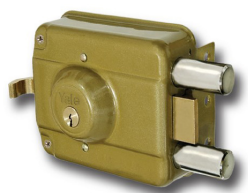

Cerraduras de sobreponer - Yale

REF. 0011343 - CERR. SERIE 1010

- Doble pasador de 3 golpes. Cuerpo de una sola pieza. 7 pines.
- Caja y cantonera en acero. Sistema antipalanca.
- Cerradura contra reforzada. Seguro nocturno. Pestillo reversible.
- Ajustable a puertas de 35mm a 50mm de espesor.
- Backset 70mm. Incluye 3 llaves de latón niquelado.